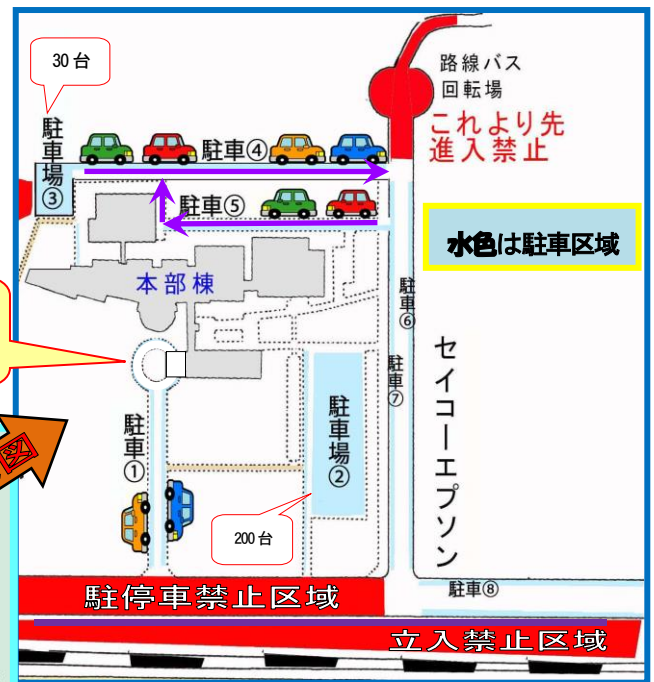

# 運動会の会場を おしらせします!!

駐車場には290台駐車ができますが、それ以外にも路上駐車をいただかなければ皆様の車を駐車することができません。

スムーズに出入りができるようにできるだけ、**ご近所の方と乗り合わせてお越しください。**また、ご親戚やご両親の方がご来場される場合も**ご一緒に乗り合わせて、お越しいただくようご協力をお願いいたします。**

できる限り不備のない様、教職員一同努力いたしてまいりますので、皆様のあたたかいご協力の程よろしくお申し上げます。

お帰りの際はここが分岐点が大変込み合います。気持ちにゆとりをもってお帰りください。

ロータリーには停められません。荷物の積み下ろしのみご利用ください。

線路沿いには柵がないため、大変危険です!

日本で唯一。未来を創る光サイエンスを学ぶ

## 千歳科学技術大学・総合グラウンド

〒066-8655 北海道千歳市美々758番地65

安全のため、駐車場と総合グラウンド以外の**立入禁止区域**に園児・園児以外のお子様**絶対に入らないように目を離さないでください。**

不審者や事故のないよう保護者や参加者全員の目くばり・心くばりで、運動会を成功させましょう。

★駐車場は①⇒②⇒③⇒④ … の順に誘導いたします★